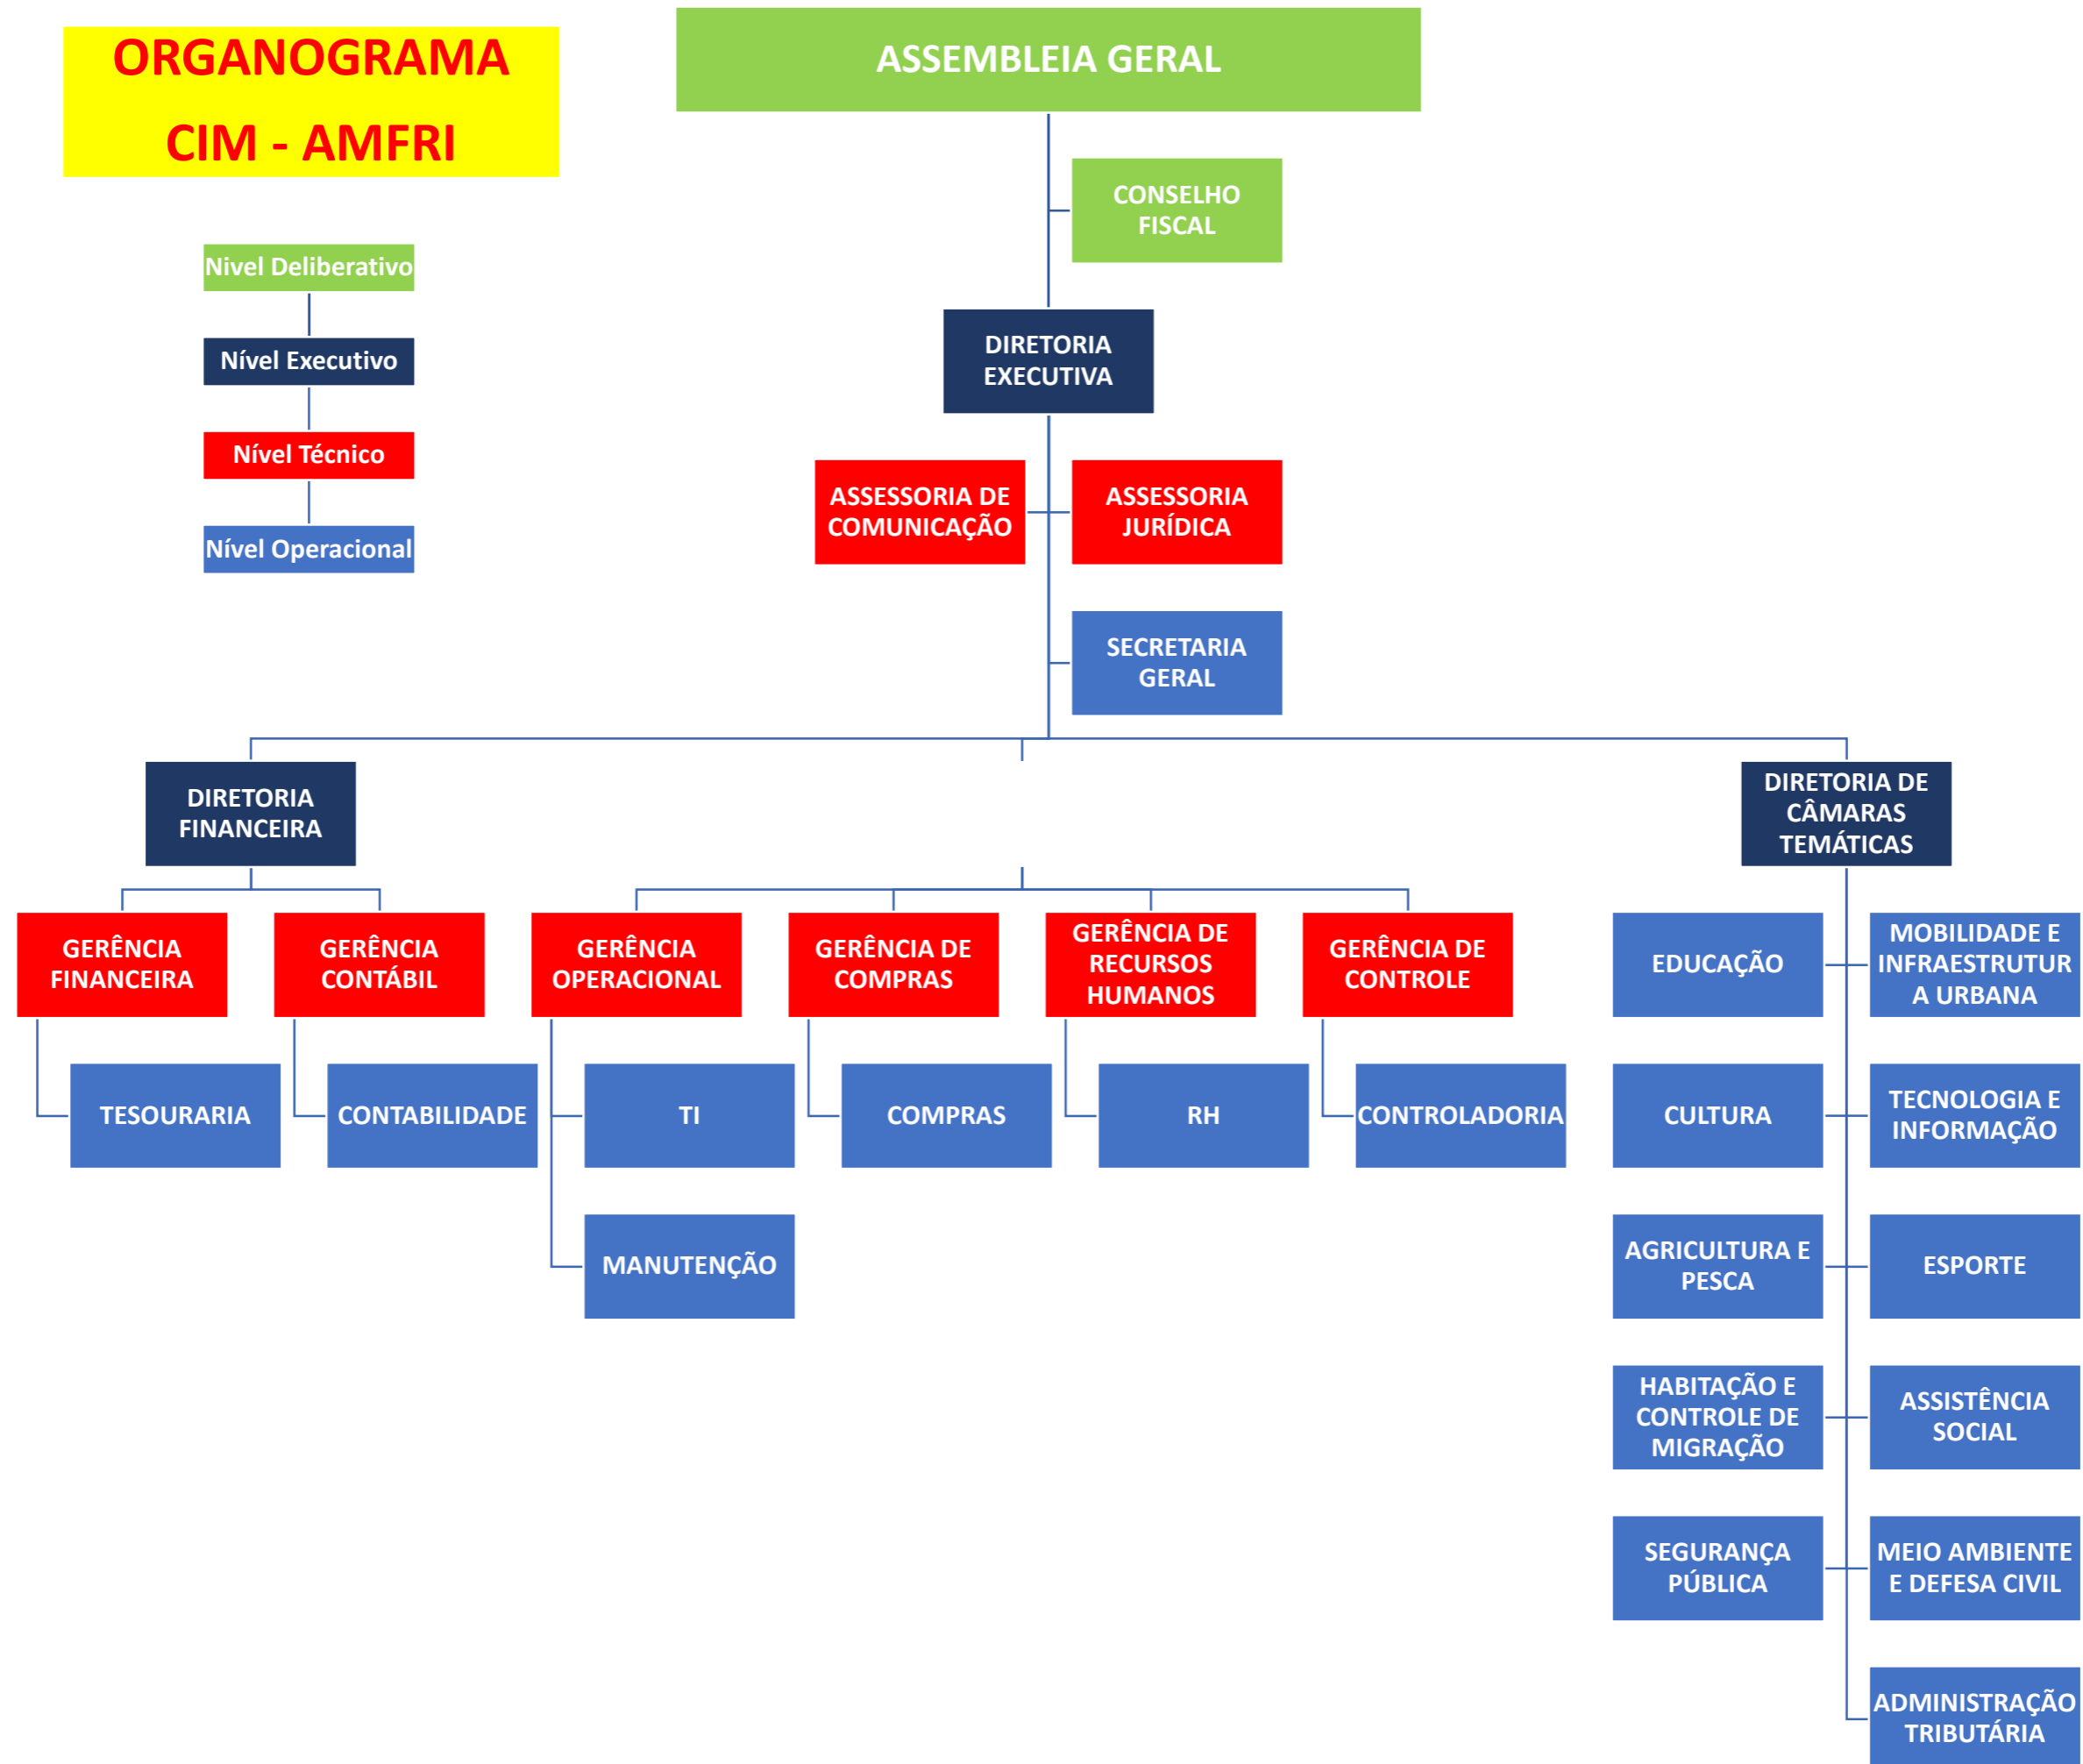

ORGANOGRAMA CIM - AMFRI

ESTRUTURA DE CARGOS

PRESIDENTE - VICE PRESIDENTE

CONSELHEIROS FISCAIS

DIRETOR EXECUTIVO

ASSESSOR DE COMUNICAÇÃO

ASSESSOR JURÍDICO

SECRETARIA EXECUTIVA
DIEX - TEC3 (1)

DIRETOR FINANCEIRO

DIRETOR DE CÂMARAS TEMÁTICAS

FINANÇAS
DIFI - TEC2 (1)
DIFI AOP1 (2)

CONTABILIDADE
DIFI - TEC1 (1)
DIFI - AOP1 (2)

RH
DIEX - TEC2 (1)
DIEX - AOP1 (1)

CONTROLE INTERNO
DIEX - TEC1 (1)
DIEX - AOP1 (1)

EDUCAÇÃO
DICT - TCT1 (1) / DICT - ACT1 (1)
DICT - TCT2 (1) / DICT - ACT2 (1)
DICT - TCT3 (1) / DICT - ACT3 (1)

MOBILIDADE E INFRAESTRUTURA
DICT - TCT1 (1) / DICT - ACT1 (1)
DICT - TCT2 (1) / DICT - ACT2 (1)
DICT - TCT3 (1) / DICT - ACT3 (1)

OPERACIONAL
DIEX - TEC2 (1)
DIEX - TEC3 (1)
DIEX - AOP2 (2-1=1)
DIEX - AOP3 (2-1=1)

COMPRAS
DIEX - TEC2 (1)
DIEX - TEC4 (1)
DIEX - AOP1 (2-1=1)

CULTURA
DICT - TCT1 (1) / DICT - ACT1 (1)
DICT - TCT2 (1) / DICT - ACT2 (1)
DICT - TCT3 (1) / DICT - ACT3 (1)