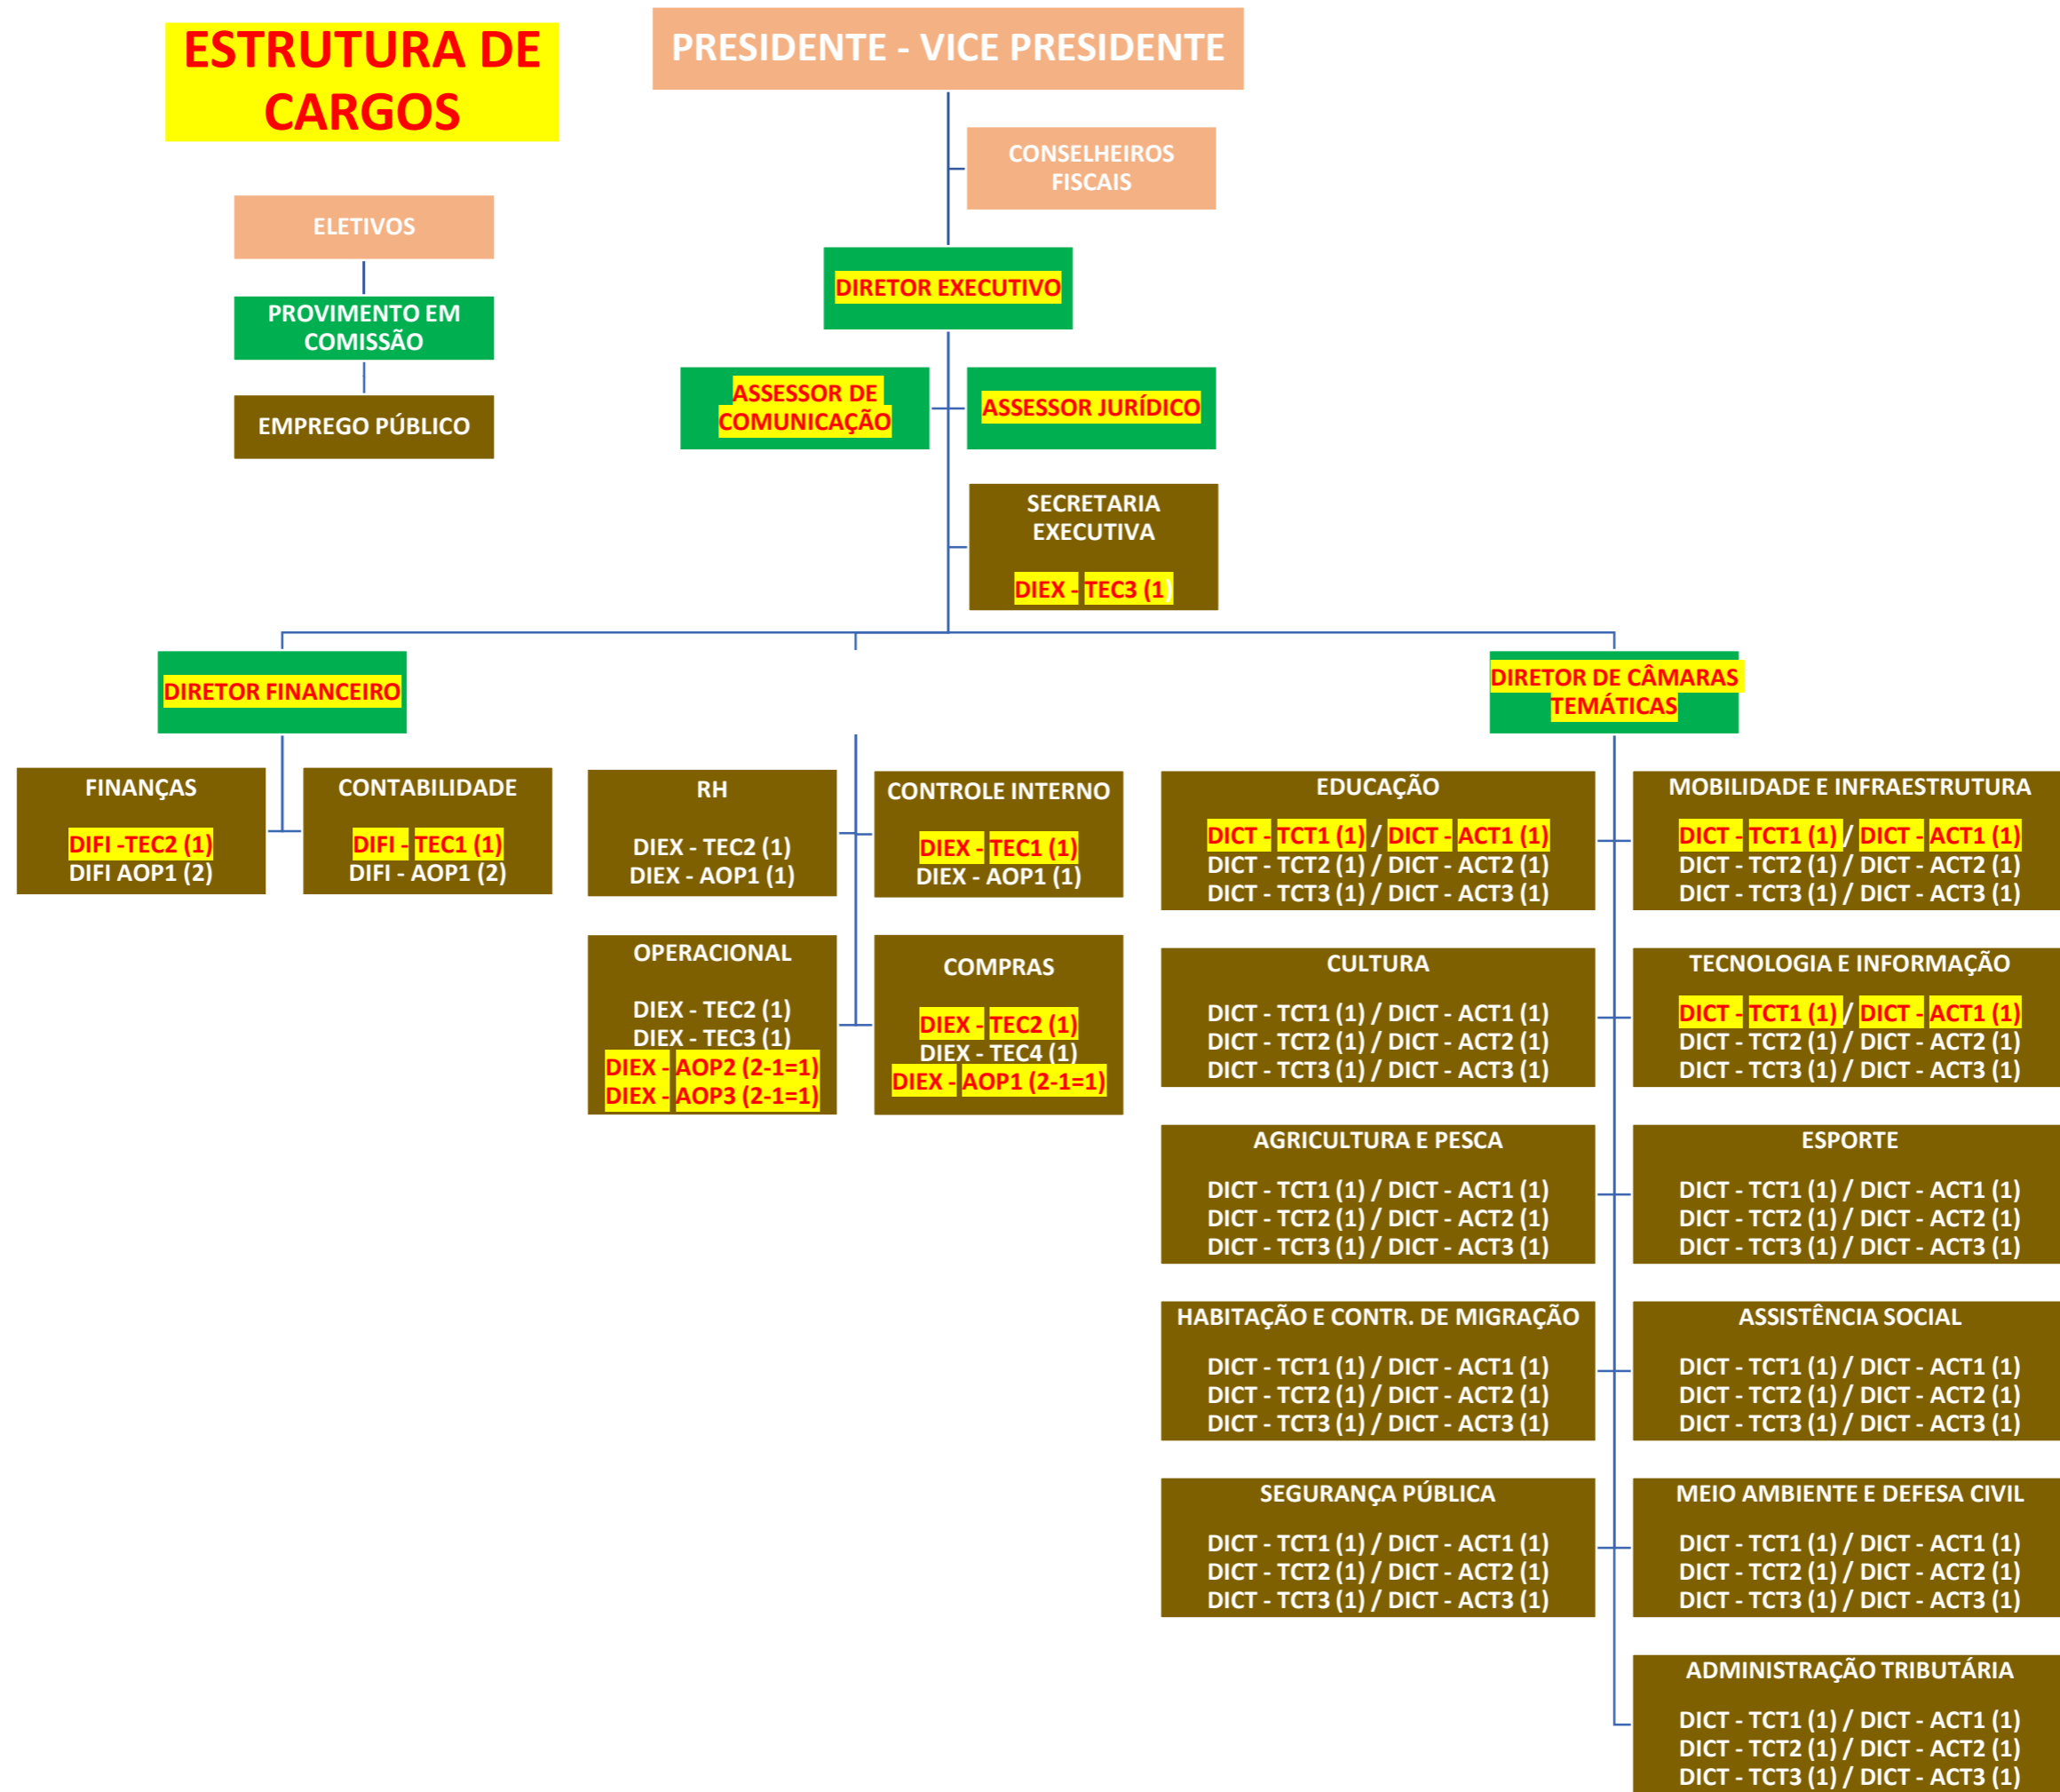

ORGANOGRAMA CIM - AMFRI

ESTRUTURA DE CARGOS

PRESIDENTE - VICE PRESIDENTE

CONSELHEIROS FISCAIS

DIRETOR EXECUTIVO

ASSESSOR DE COMUNICAÇÃO

ASSESSOR JURÍDICO

SECRETARIA EXECUTIVA
DIEX - TEC3 (1)

DIRETOR FINANCEIRO

DIRETOR DE CÂMARAS TEMÁTICAS

FINANÇAS
DIFI - TEC2 (1)
DIFI AOP1 (2)

CONTABILIDADE
DIFI - TEC1 (1)
DIFI - AOP1 (2)

RH
DIEX - TEC2 (1)
DIEX - AOP1 (1)

CONTROLE INTERNO
DIEX - TEC1 (1)
DIEX - AOP1 (1)

EDUCAÇÃO
DICT - TCT1 (1) / DICT - ACT1 (1)
DICT - TCT2 (1) / DICT - ACT2 (1)
DICT - TCT3 (1) / DICT - ACT3 (1)

MOBILIDADE E INFRAESTRUTURA
DICT - TCT1 (1) / DICT - ACT1 (1)
DICT - TCT2 (1) / DICT - ACT2 (1)
DICT - TCT3 (1) / DICT - ACT3 (1)

OPERACIONAL
DIEX - TEC2 (1)
DIEX - TEC3 (1)
DIEX - AOP2 (2-1=1)
DIEX - AOP3 (2-1=1)

COMPRAS
DIEX - TEC2 (1)
DIEX - TEC4 (1)
DIEX - AOP1 (2-1=1)

CULTURA
DICT - TCT1 (1) / DICT - ACT1 (1)
DICT - TCT2 (1) / DICT - ACT2 (1)
DICT - TCT3 (1) / DICT - ACT3 (1)